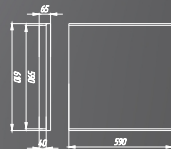

Geniled Грильято

ЭКОНОМИЧНЫЙ
И ЯРКИЙ

Geniled Грильято 610x590x65

Светильники серии Грильято часто применяются в больших пространствах с высокими потолками, где предполагается частая проходимость людей. В таких местах затруднена замена ламп и важно хорошее освещение.

Доступные опции:

- с микроволновым датчиком движения;
- рассеиватель на выбор: микропризма, опал, матовое закаленное стекло;
- встраиваемый монтаж;
- с влагозащитой IP54 (размеры светильника меняются);
- с блоком аварийного питания.