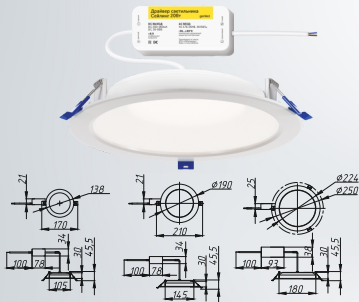

Для ритейла

Geniled Сейлинг

СОЗДАН ДЛЯ ПРОФЕССИОНАЛОВ

Светильники серии Сейлинг - универсальное решение для освещения помещений с натяжными или подвесными потолками любых типов. Качественные компоненты драйвера обеспечивают высокий коэффициент мощности, низкую пульсацию и устойчивость к внешним электромагнитным помехам. Высокий уровень влагозащиты IP54 позволяет использовать светильник в помещениях с повышенной влажностью.